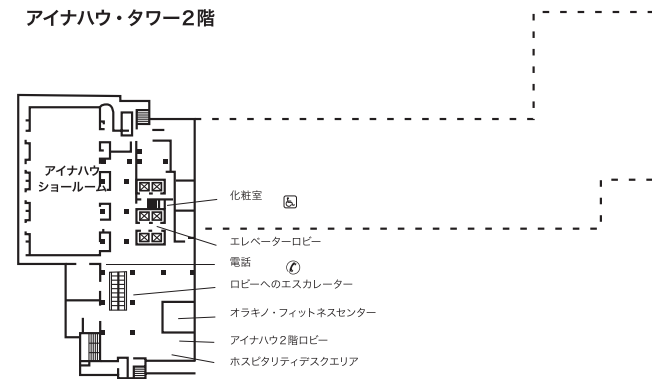

★ロビーへの車椅子でのアクセスは、アイナハウ・タワー4階エレベーター経由となります。

アイナハウ・タワー2階

アイナハウ・タワー4階